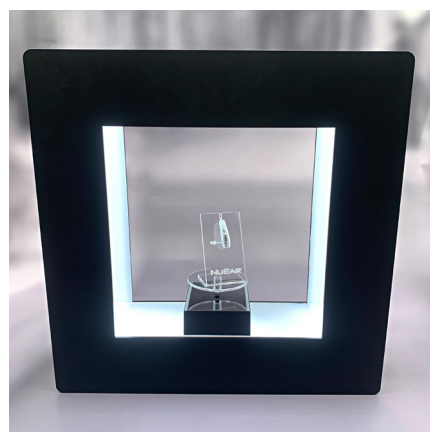

LED Black Box - die edle Produktpräsentation

LED Black Box Schaukasten - hochwertige Optik für die Präsentation von Produkten. Beleuchter quadratischer Bogen mit umlaufender Seitenausleuchtung.

- Aussenmaß: 310 x 310 mm
- Innenmaß: 190 x 190 mm
- Tiefe: 80 mm
- Front, Seiten, Rücken schwarzes Acryl
- Innen weißes Acryl beleuchtet
- incl. Steckernetzteil

Artikel-Nr.: 010716

149,00 €
netto

*Andere Preise bei größeren Abnahmemengen - bitte kontaktieren Sie uns.