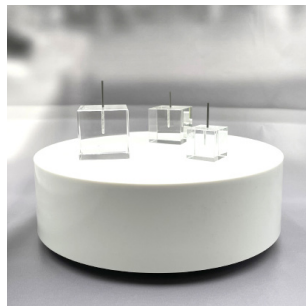

Drehbühnen - hochwertige Batterie-Drehbühnen

Hochwertige Batterie Drehbühne weiß - Laufzeit bis zu einem Jahr!

Dieser schön anzusehende batteriebetriebene Drehteller besticht durch seine dezente und edle Optik. Dieser ist hochwertig verarbeitet und ist universell einsetzbar.

- Energieversorgung: Batterie
- Laufzeit bis 1 Jahr mit 2 Monobatterien
- lebensmittelecht
- schaltet sich bei dunkelheit automatisch aus
- Farbe: schwarz
- Durchmesser: 240 mm / Höhe 80 mm
- Traglast: 5 kg

Artikel-Nr.: 010617

194,95 €
netto