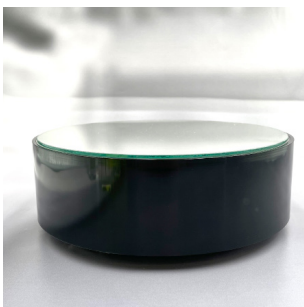

Hochwertige Batterie Drehbühne schwarz - Laufzeit bis zu einem Jahr!

Dieser schön anzusehende batteriebetriebene Drehteller besticht durch seine dezente und edle Optik. Dieser ist hochwertig verarbeitet und ist universell einsetzbar.

- Energieversorgung: Batterie
- Laufzeit bis 1 Jahr mit 2 Monobatterien
- lebensmittelecht
- schaltet sich bei dunkelheit automatisch aus
- Farbe: schwarz
- Durchmesser: 240 mm / Höhe 80 mm
- Traglast: 5 kg

Artikel-Nr.: 010619

194,95 €
netto

*Andere Preise bei größeren Abnahmemengen - bitte kontaktieren Sie uns bitte.