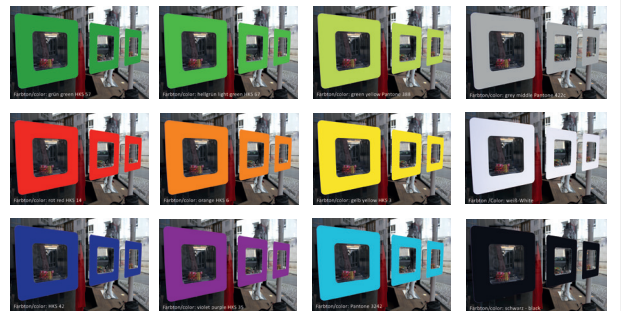

Das **CAPTOR** Schaufensterdisplay zeichnet sich durch seine elegante Optik und seine große Präsentationsfläche aus. Dies ermöglicht die beliebige Warenpräsentation. Durch die Verwendung von hochwertigem, formstabilen Acryl-Kunststoff, sowie dem Einsatz von Spezial-Saugern, garantieren wir unseren Kunden den zuverlässigen Halt der zu präsentierenden Produkte in unseren Displays.

Das Innenmaß von 18 cm x 30 cm und einer Tiefe von 11 cm, bietet genug Raum für eine vielseitige, größenunabhängige Produktpräsentation an der Schaufensterscheibe. Offene Eingriffflächen rechts und links am Schaufensterdisplay ermöglichen das leichte Herausnehmen/Hineinstellen von Produkten, ohne dass man das Display demontieren muss.

- Innenmaße: 180 mm x 300 mm x 110 mm
- Farbe: transparent
- Material: hochwertiges, kantenpoliertes, recyclebares Acrylglas für den langlebigen Einsatz, 2 mm stark
- Inhalt: 1 x Schaufenster Displays komplett mit Saugnapfen, inkl. Montageanleitung sowie non-permanente transparente Klebepunkte zur Fixierung der zu präsentierenden Produkte.

Artikel-Nr.: 010381

37,77 €
netto

DECOFRAMEFOLIEN - passend dazu zahllose Fensterfolien farbig & mit Motiven auf Seite 10+11 oder auf unserer Internetseite.