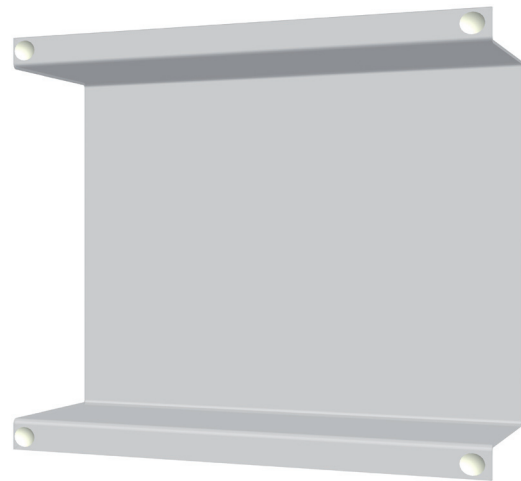

- Innenmaße: 180 mm x 300 mm x 110 mm
- Farbe: transparent
- Material: hochwertiges, kantenpoliertes, recyclebares Acrylglas für den langlebigen Einsatz, 2 mm stark
- Inhalt: 1 x Schaufenster Displays komplett mit Saugnapfen, inkl. Montageanleitung sowie non-permanente transparente Klebepunkte zur Fixierung der zu präsentierenden Produkte.

Artikel-Nr.: 010381

37,77 €
netto

DECOFRAMEFOLIEN - passend dazu zahllose Fensterfolien farbig & mit Motiven auf Seite 10+11 oder auf unserer Internetseite.

MIMBUS Display

1er Set

Machen Sie aus Ihrem Schaufenster im Handumdrehen ein Highlight

Das **NIMBUS** Schaufensterdisplay zeichnet sich durch seine elegante Optik und seine große Präsentationsfläche aus. Dies ermöglicht die beliebige Warenpräsentation. Durch die Verwendung von hochwertigem, formstabilen Acryl-Kunststoff, sowie dem Einsatz von Spezial-Saugern, garantieren wir unseren Kunden den zuverlässigen Halt der zu präsentierenden Produkte in unseren Displays.

Das Innenmaß von 30 cm x 25 cm und einer Tiefe von 11 cm, bietet genug Raum für eine vielseitige, größenunabhängige Produktpräsentation an der Schaufensterscheibe. Offene Eingriff Flächen rechts und links am Schaufensterdisplay ermöglichen das leichte Herausnehmen /Hineinstellen von Produkten, ohne dass man das Display demontieren muss.