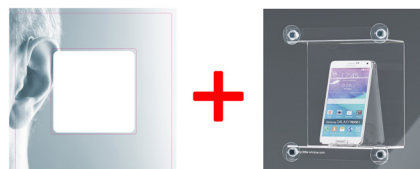

Folie + Display „010384“ mitbestellen

*Andere Preise bei größeren Abnahmemengen - bitte kontaktieren Sie uns.

DECOFRAMES - Zahllose Fensterfolien farbig & mit Motiven auf unserer Internetseite

Unsere Decoframe folien sind der Blickfang an Ihrem Schaufenster und machen Ihr Schaufenster zum Blickfang - heben Sie Ihre Produkte an der Schaufensterscheibe gezielt hervor. So entwickelt sich Ihr Produkt zu einem wahren Hingucker. Je nach Saison oder Jahreszeit, können Sie so zusätzlich gezielte Botschaften an den Konsumenten bringen und die Aufmerksamkeit bzw. den Lauffluss der Konsumenten beeinflussen. Unsere hochwertigen Folien sind speziell besonders für den langfristigen Einsatz im Außenbereich geeignet.