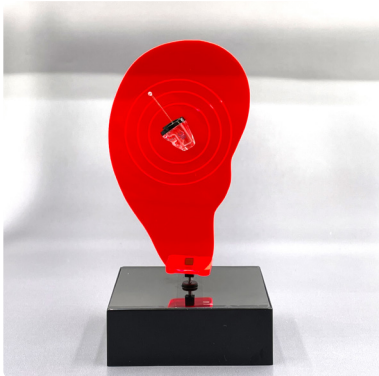

Solar-Drehteller MLW18 Hörgeräte mit transparentem Deko Ohr

Dieser schön anzusehende Solardrehteller besteht durch seine dezente und edle Optik. Das weiße silikon Deko-Ohr dient zur Aufnahme von Hörgeräten. Die sichere und individuelle Befestigung der Hörgerätes erfolgt mit ablösbaren, transparenten Klebepunkten. Diese Solardrehteller passen in all unsere Displays, um Produkte im Display drehen zu lassen.

*Andere Preise bei größeren Abnahmemengen - bitte kontaktieren Sie uns.

SOLARDREHTELLER HÖRGERÄTE

bewegt verkauft!

Produkte, die drehen sind der Eyecatcher.

Solar-Drehteller MLW20 Hörgeräte Neon Ohr

Solar-Drehteller MLW20 Neon Ohr Hörgeräte
Hochwertig anmutender Solardrehteller, der zuverlässig funktioniert.

Dieser schön anzusehende Solardrehteller besticht durch seine dezente und edle Optik. Das Neon-Ohr dient zur Aufnahme von Hörgeräten. Die sichere und individuelle Befestigung des Hörgerätes erfolgt mit Hilfe von transparenten nonpermanenten Klebepunkten.