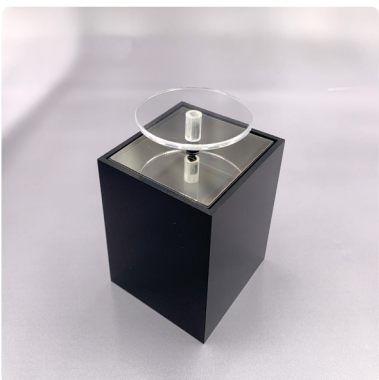

Hochwertige Acrylsäule m. Solardrehteller

kleinere hochwertige schwarze Acrylsäule mit Solardrehteller

Stellen Sie Ihre Produkte elegant in Szene. Bewegt und elegant präsentiert - verkauft mehr!

1. Abmessungen:
2. Sockel für Solardrehteller groß
   - incl. Solardrehteller
   - Einsatz für Solardrehteller
   - Acrylglas xt schwarz
   - Materialstärke: 3 mm
   - auf Gehrung verklebt
   - Maße: B 80 mm x H 80 mm x T 74 mm

Artikel-Nr.: 010670

33,57 €
Preis plus MwSt.,
zzgl. Versandkosten

*Andere Preise bei größeren Abnahmemengen - bitte kontaktieren Sie uns bitte.