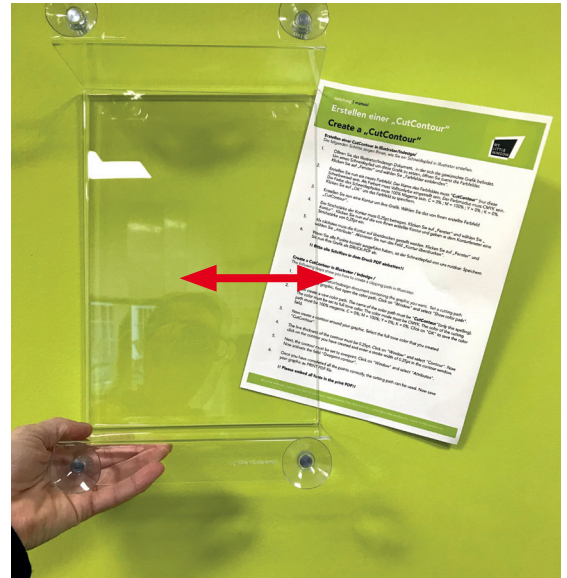

- Außenmaße: 400 mm x 90 mm x 60 mm
- Farbe: transparent
- Material: hochwertiges, kantenpoliertes, recyclebares Acrylglas für den langlebigen Einsatz, 2 mm stark
- Inhalt: 1 x Schaufenster Display komplett mit Saugnapfen inkl. Montageanleitung sowie non-permanente transparente Klebpunkte zur Fixierung der zu präsentierenden Produkte.

*patent pending

Artikel-Nr.: 010387

25,17 €
netto

DECOFRAMEFOLIEN - passend dazu zahllose Fensterfolien farbig & mit Motiven auf Seite 10+11 oder auf unserer Internetseite.

*Andere Preise bei größeren Abnahmemengen - bitte kontaktieren Sie uns bitte.

DINOS hoch Display 1er Set

Machen Sie aus Ihrem Schaufenster im Handumdrehen ein Highlight

Das **DINOS A4 hochkant** Schaufensterdisplay zeichnet sich durch seine elegante Optik und seine große universell nutzbaren Präsentationsfläche aus. Dies ermöglicht die beliebige Warenpräsentation.

- Außenmaße: 300 mm x 210 mm x 110 mm
- Farbe: transparent
- Material: hochwertiges, kantenpoliertes, recyclebares Acrylglas für den langlebigen Einsatz, 2 mm stark
- Inhalt: 1 x Schaufenster Display komplett mit Saugnäpfen inkl. Montageanleitung sowie non-permanente transparente Klebepunkte zur Fixierung der zu präsentierenden Produkte.