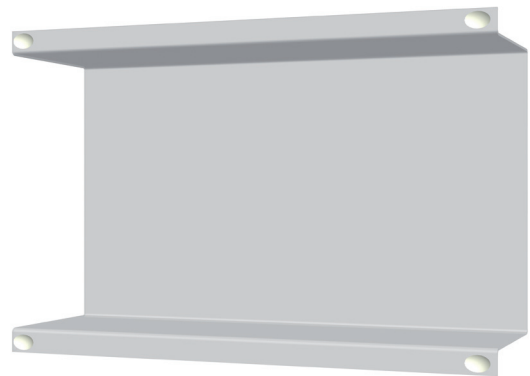

- Innenmaße: 180 mm x 180 mm x 90 mm
- Farbe: transparent
- Material: hochwertiges, kantenpoliertes, recyclebares Acrylglas für den langlebigen Einsatz, 2 mm stark
- Inhalt: 1 x Schaufenster Display komplett mit Saugnäpfen, inkl. Montageanleitung sowie non-permanente transparente Klebepunkte zur Fixierung der zu präsentierenden Produkte.

CAPTOR Display

1er Set

Machen Sie aus Ihrem Schaufenster im Handumdrehen ein Highlight

Das **CAPTOR** Schaufensterdisplay zeichnet sich durch seine elegante Optik und seine große Präsentationsfläche aus. Dies ermöglicht die beliebige Warenpräsentation. Durch die Verwendung von hochwertigem, formstabilen Acryl-Kunststoff, sowie dem Einsatz von Spezial-Saugern, garantieren wir unseren Kunden den zuverlässigen Halt der zu präsentierenden Produkte in unseren Displays.

Das Innenmaß von 18 cm x 30 cm und einer Tiefe von 11 cm, bietet genug Raum für eine vielseitige, größenunabhängige Produktpräsentation an der Schaufensterscheibe. Offene Eingriffflächen rechts und links am Schaufensterdisplay ermöglichen das leichte Herausnehmen/Hineinstellen von Produkten, ohne dass man das Display demontieren muss.