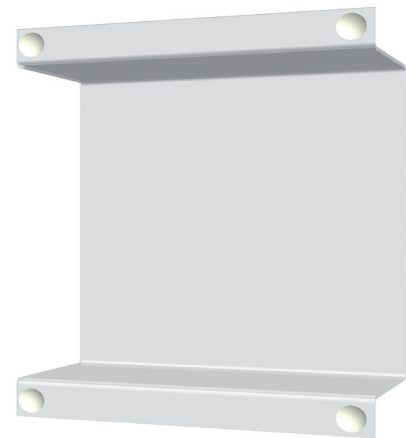

CENTOR Display - Akustikers Liebling!

1er Set

Machen Sie aus Ihrem Schaufenster im Handumdrehen ein Highlight