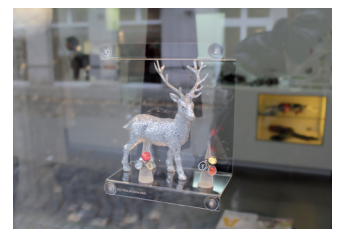

*Andere Preise bei größeren Abnahmemengen - bitte kontaktieren Sie uns bitte.

CENTOR Display - Akustikers Liebling!

1er Set

Machen Sie aus Ihrem Schaufenster im Handumdrehen ein Highlight

Das **CENTOR** Schaufensterdisplay besteht durch seine universellen Einsatzmöglichkeiten. Durch die Verwendung von hochwertigem, formstabilen Acryl-Kunststoff, sowie dem Einsatz von Spezial-Saugern, garantieren wir unseren Kunden den zuverlässigen Halt der zu präsentierenden Produkte in unseren Displays.